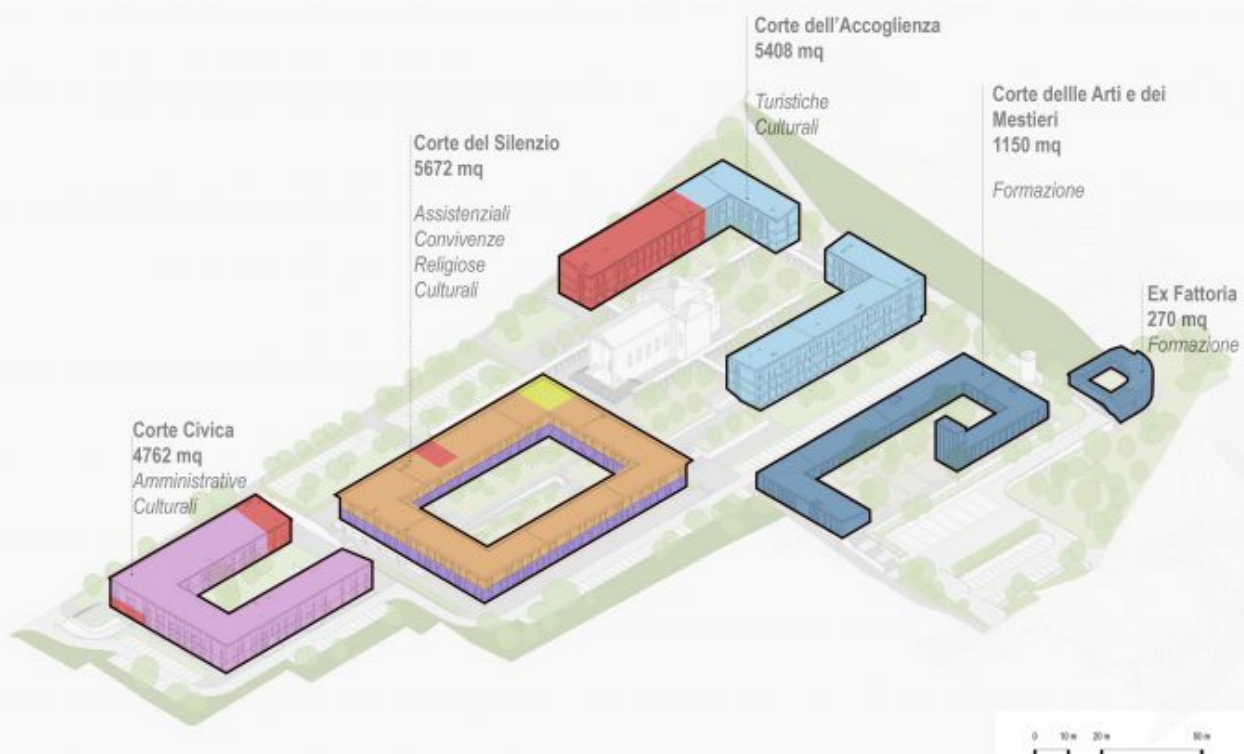

Agenzia d'informazione

A 6 ANNI DAL SISMA

Terremoto Centro Italia: mons. Pompili (Rieti), "il cantiere di Casa Futuro" ad Amatrice "è partito speditamente, ora va accompagnato e sostenuto

22 Agosto 2022 @ 17:46

PLANOVOLUMETRICO
MACROFUNZIONI

2022

(Foto: diocesi di Rieti)

Preferenze Cookie

Con la sua particolare vocazione di servizio alla collettività, ad Amatrice, il progetto di Casa Futuro è un esempio virtuoso di sinergia tra la forza dello Stato e l'iniziativa privata ed esprime il potenziale attrattivo delle aree interne dell'Appennino centrale.

“La condivisione, fin dall’inizio, da parte di tutti gli attori e gli enti preposti, di un progetto ambizioso e bellissimo come quello della rigenerazione del Don Minozzi è stata l’energia positiva di questo cantiere. Non solo i lavori procedono con regolarità e nel pieno rispetto dei tempi previsti, ma il cantiere comincia a funzionare come un laboratorio a cielo aperto in cui, per esempio, le macerie vengono per quanto possibile riutilizzate per la costruzione delle superfici carrabili e calpestabili della Casa Futuro. Credo che la costruzione di Casa Futuro ad Amatrice, grazie al suo formidabile valore sociale e rigenerativo di un’economia e di un percorso formativo, potrà essere assunta come modello di ripartenza anche per l’intero Paese”, dichiara l’architetto Stefano Boeri.

“Il cantiere di Casa Futuro è partito speditamente: ora va accompagnato e sostenuto e vanno realizzate le intese con i diversi soggetti culturali, economici e sociali che consentiranno di riempire di contenuti questi spazi – spiega il vescovo di Rieti, mons. Domenico Pompili -. Ispirato alla Laudato si’ e pensato secondo una prospettiva unitaria, il progetto intende essere una forma concreta per tradurre la ricostruzione in rigenerazione, grazie all’attenzione ai giovani, agli anziani, all’economia e la cultura”.